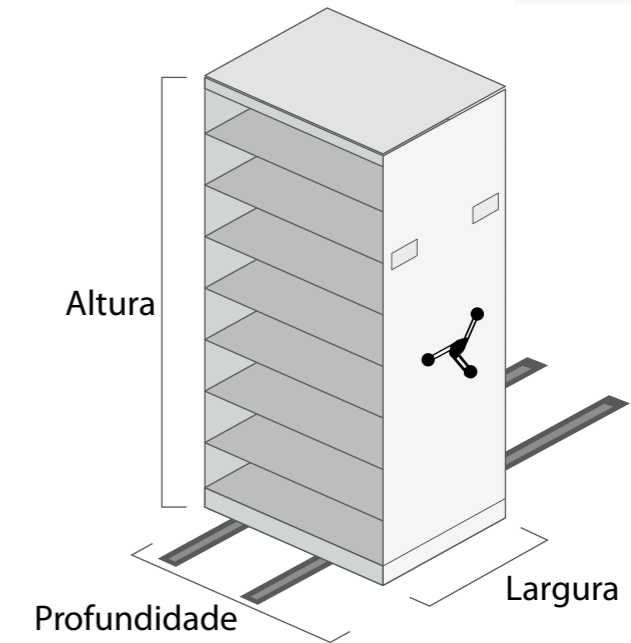

Dimensões Técnicas

Profundade Útil	Profundade Externa	Altura Útil De / Até	Altura Externa De / Até	Largura Externa
1mt	1.260 mts	1.410 mts	1.600 mts	455 mm
2mts	2.300 mts	2.920 mts	3.120 mts	555 mm
3mts	3.340 mts			655 mm
4mts	4.380 mts			755 mm
5 mts	5.420 mts			855 mm
6 mts	6.460 mts			
7 mts	7.500 mts			
8 mts	8.540 mts			
9 mts	9.580 mts			
10 mts	10.620 mts			
11 mts	11.660 mts			
12 mts	12.700 mts			
13 mts	13.740 mts			
14 mts	14.780 mts			
15 mts	15.820 mts