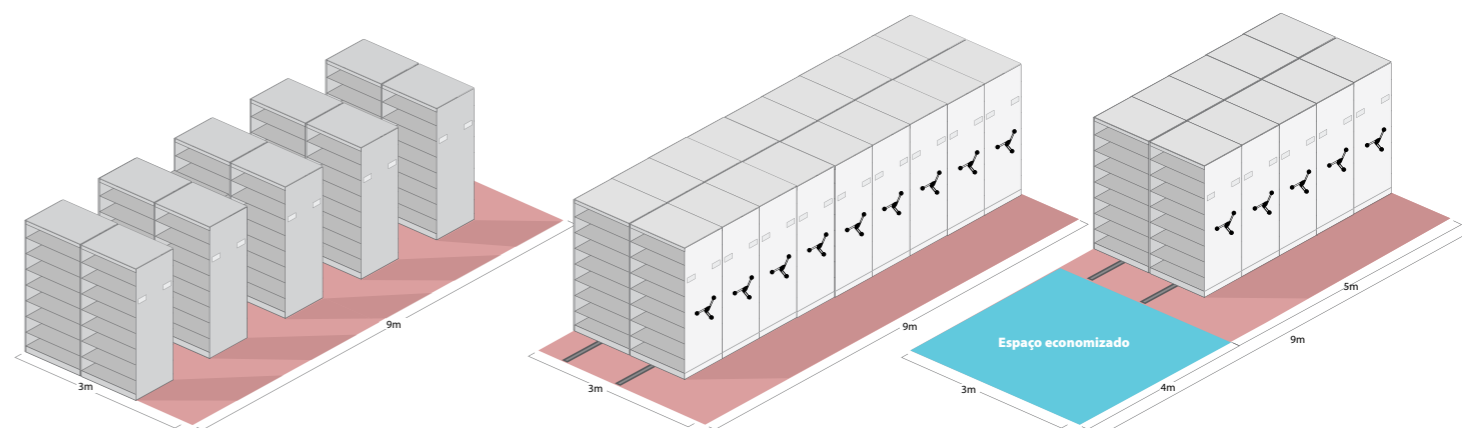

Com um arquivo Arquipix, você **OTIMIZA ATÉ 85% DE ESPAÇO** no seu ambiente de trabalho.

Armários ou Estantes Convencionais	Arquivo Deslizante Composição 1 855mm (L) x 2.230mm (A) x 2.300mm (P)	Arquivo Deslizante Composição 2 855mm (L) x 2.230mm (A) x 2.300mm (P)
	<b>Aumento da Capacidade ou Economia de Espaço</b>	
Perda de espaço devido a necessidade do vão de consulta entre os módulos.	Aumento de até 85% da capacidade de armazenamento na mesma área, utilizando apenas um vão de consulta.	ou redução em até 50% da área utilizada com a mesma capacidade de armazenamento.

## Concept

A linha CONCEPT é uma linha moderna e robusta, projetada para permitir a organização e arquivamento de qualquer tipo de produto, sem prejudicar o ambiente da empresa.

## Revolution

Essa linha alia a robustez da linha CONCEPT, com os acabamentos especiais nos painéis frontais como por exemplo painel tripartido, ou painel revestido em fórmica.

## Dimensões Técnicas

Profundade Útil	Profundade Externa	Altura Útil De / Até	Altura Externa De / Até	Largura Externa
1mt	1.260 mts	1.410 mts	1.600 mts	455 mm
2mts	2.300 mts	2.920 mts	3.120 mts	555 mm
3mts	3.340 mts			655 mm
4mts	4.380 mts			755 mm
5 mts	5.420 mts			855 mm
6 mts	6.460 mts			
7 mts	7.500 mts			
8 mts	8.540 mts			
9 mts	9.580 mts			
10 mts	10.620 mts			
11 mts	11.660 mts			
12 mts	12.700 mts			
13 mts	13.740 mts			
14 mts	14.780 mts			
15 mts	15.820 mts			